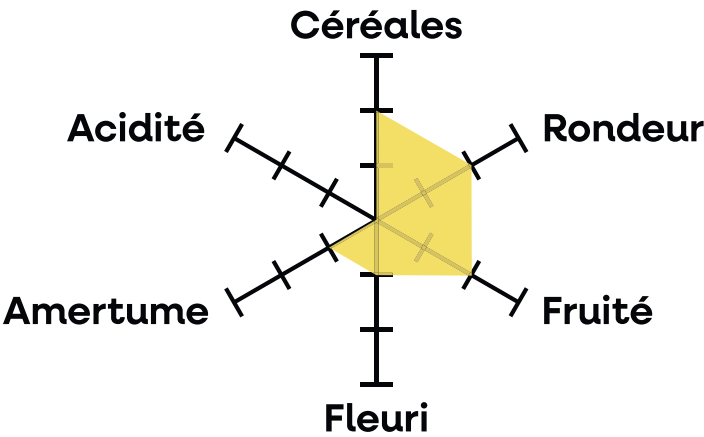

MARKUS

BLONDE

5,0%

Cette bière offre une robe dorée agréable à l'œil. La mousse est généreuse et les bulles sont fines et abondantes. Elle dégage un nez de banane, de miel très léger et de fleur. C'est une bière qui a une entrée sucrée et pétillante qui se prolonge avec une légère amertume due au houblon.