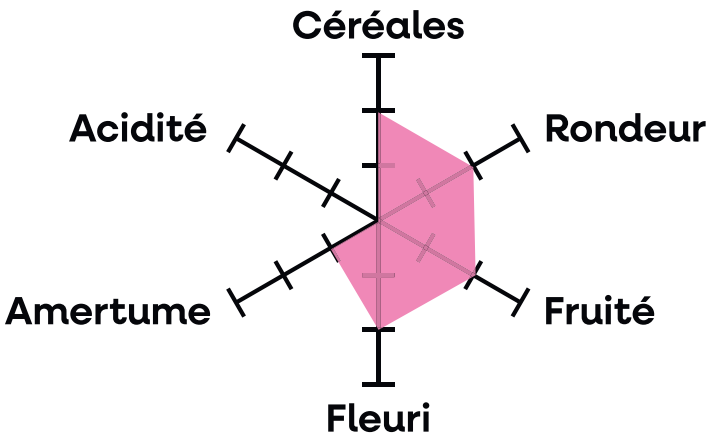

# MARKUS

## — PRINTANIÈRE —

5,0%

Une bière blonde, florale et rafraîchissante à la belle mousse blanche. Des houblons délicats lui confèrent une douce amertume.